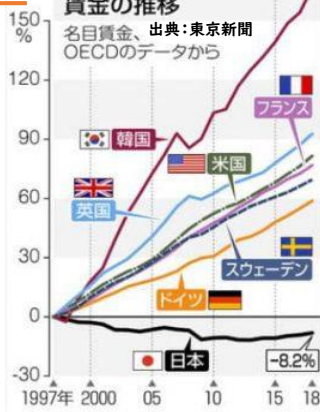

主要国の時間当たりの賃金の推移

名目賃金、出典：東京新聞 OECDのデータから

生活に直撃 深刻化する物価高

現在の物価に対する実感(対前年比)