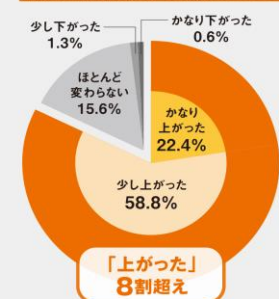

立憲民主党神奈川県参議院選挙区第4総支部長

宇宙
かあさん

水野もところ News

選対ニュース 6/18号 Vol.15
発行責任者：水野もところ事務所

〒231-0015 神奈川県横浜市中区尾上町 5-75-2 3F
TEL：045-263-8585 FAX：045-263-8582

宇宙
かあさん

止まらぬ物価上昇 上がらない賃金 今すぐ具体策を!

宇宙
かあさん

野田元総理が熱弁!
即戦力「水野」に期待!

物価が上がっているのに、収入は増えないばかりか、減ってしまっているまたは、コロナ禍の中で仕事を失わざるを得ない人も多く、家計の負担は増すばかり。

物価高がこれだけ進み、多くの国民が苦しみ、声を上げても、政府・日銀は有効な対策を打とうとはしません。

「水野もところ」は、国民生活を安心安定させる視点から、物価高と戦います!

円安放置のアベノミクスからの脱却、減税・給付・賃上げ政策を総合的に展開し、消費を起点とした経済活性化に取り組んでいきます!

上がらない日本の賃金

日本の賃金は世界でも類を見ないほど低迷の一途を辿っています! 一方、企業の内部留保は増加し、一部の企業とお金持ちだけが潤っている今の政治を変えなければなりません! 政治を動かすのは「あなた」です!

主要国の時間当たりの賃金の推移

名目賃金、出典：東京新聞 OECDのデータから

生活に直撃 深刻化する物価高

現在の物価に対する実感(対前年比)

収入の変化(対前年比)

出典：日本銀行「生活意識に関するアンケート調査」(第99回(2022年3月調査))

6月

投開票日まであと**22日**

- 19日(日) 11:00-12:30 たまプラーザ駅
  14:00-16:00 センター南駅
  18:00-20:00 川崎駅東口
- 20日(月) 6:30-8:30 青葉台駅
  11:30-12:00 青葉台駅東急側
  18:00-19:00 県内一斉街頭行動
- 21日(火) 6:30-8:30 綱島駅

来たる! 逢坂誠二代表代行!

(横浜駅-横浜橋商店街-関内駅)

- 10:00-10:30 横浜駅西口
- 11:30-12:00 横浜橋商店街遊説
- 13:00-13:30 関内駅北口
- 15:00-16:30 鶴ヶ峰駅
- 18:30-20:00 センター南駅

皆様のもとへ
ごあいさつに
お伺いします

6/21(火) 10:00
横浜駅西口に来たる!

おおさか誠二
党代表代行

いざ!
参議院へ!
水野もところ

街頭日程は天候等の影響により急に変更となる場合があります。最新情報は以下のSNSよりご確認ください。