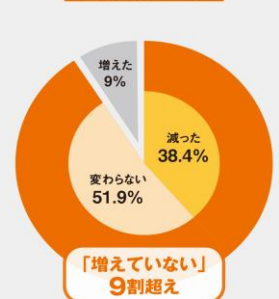

収入の変化(対前年比)

出典：日本銀行「生活意識に関するアンケート調査」(第99回(2022年3月調査))

6月

投開票日まであと**22日**

- 19日(日) 11:00-12:30 たまプラーザ駅
  14:00-16:00 センター南駅
  18:00-20:00 川崎駅東口
- 20日(月) 6:30-8:30 青葉台駅
  11:30-12:00 青葉台駅東急側
  18:00-19:00 県内一斉街頭行動
- 21日(火) 6:30-8:30 綱島駅

来たる! 逢坂誠二代表代行!

(横浜駅-横浜橋商店街-関内駅)

- 10:00-10:30 横浜駅西口
- 11:30-12:00 横浜橋商店街遊説
- 13:00-13:30 関内駅北口
- 15:00-16:30 鶴ヶ峰駅
- 18:30-20:00 センター南駅

皆様のもとへ
ごあいさつに
お伺いします